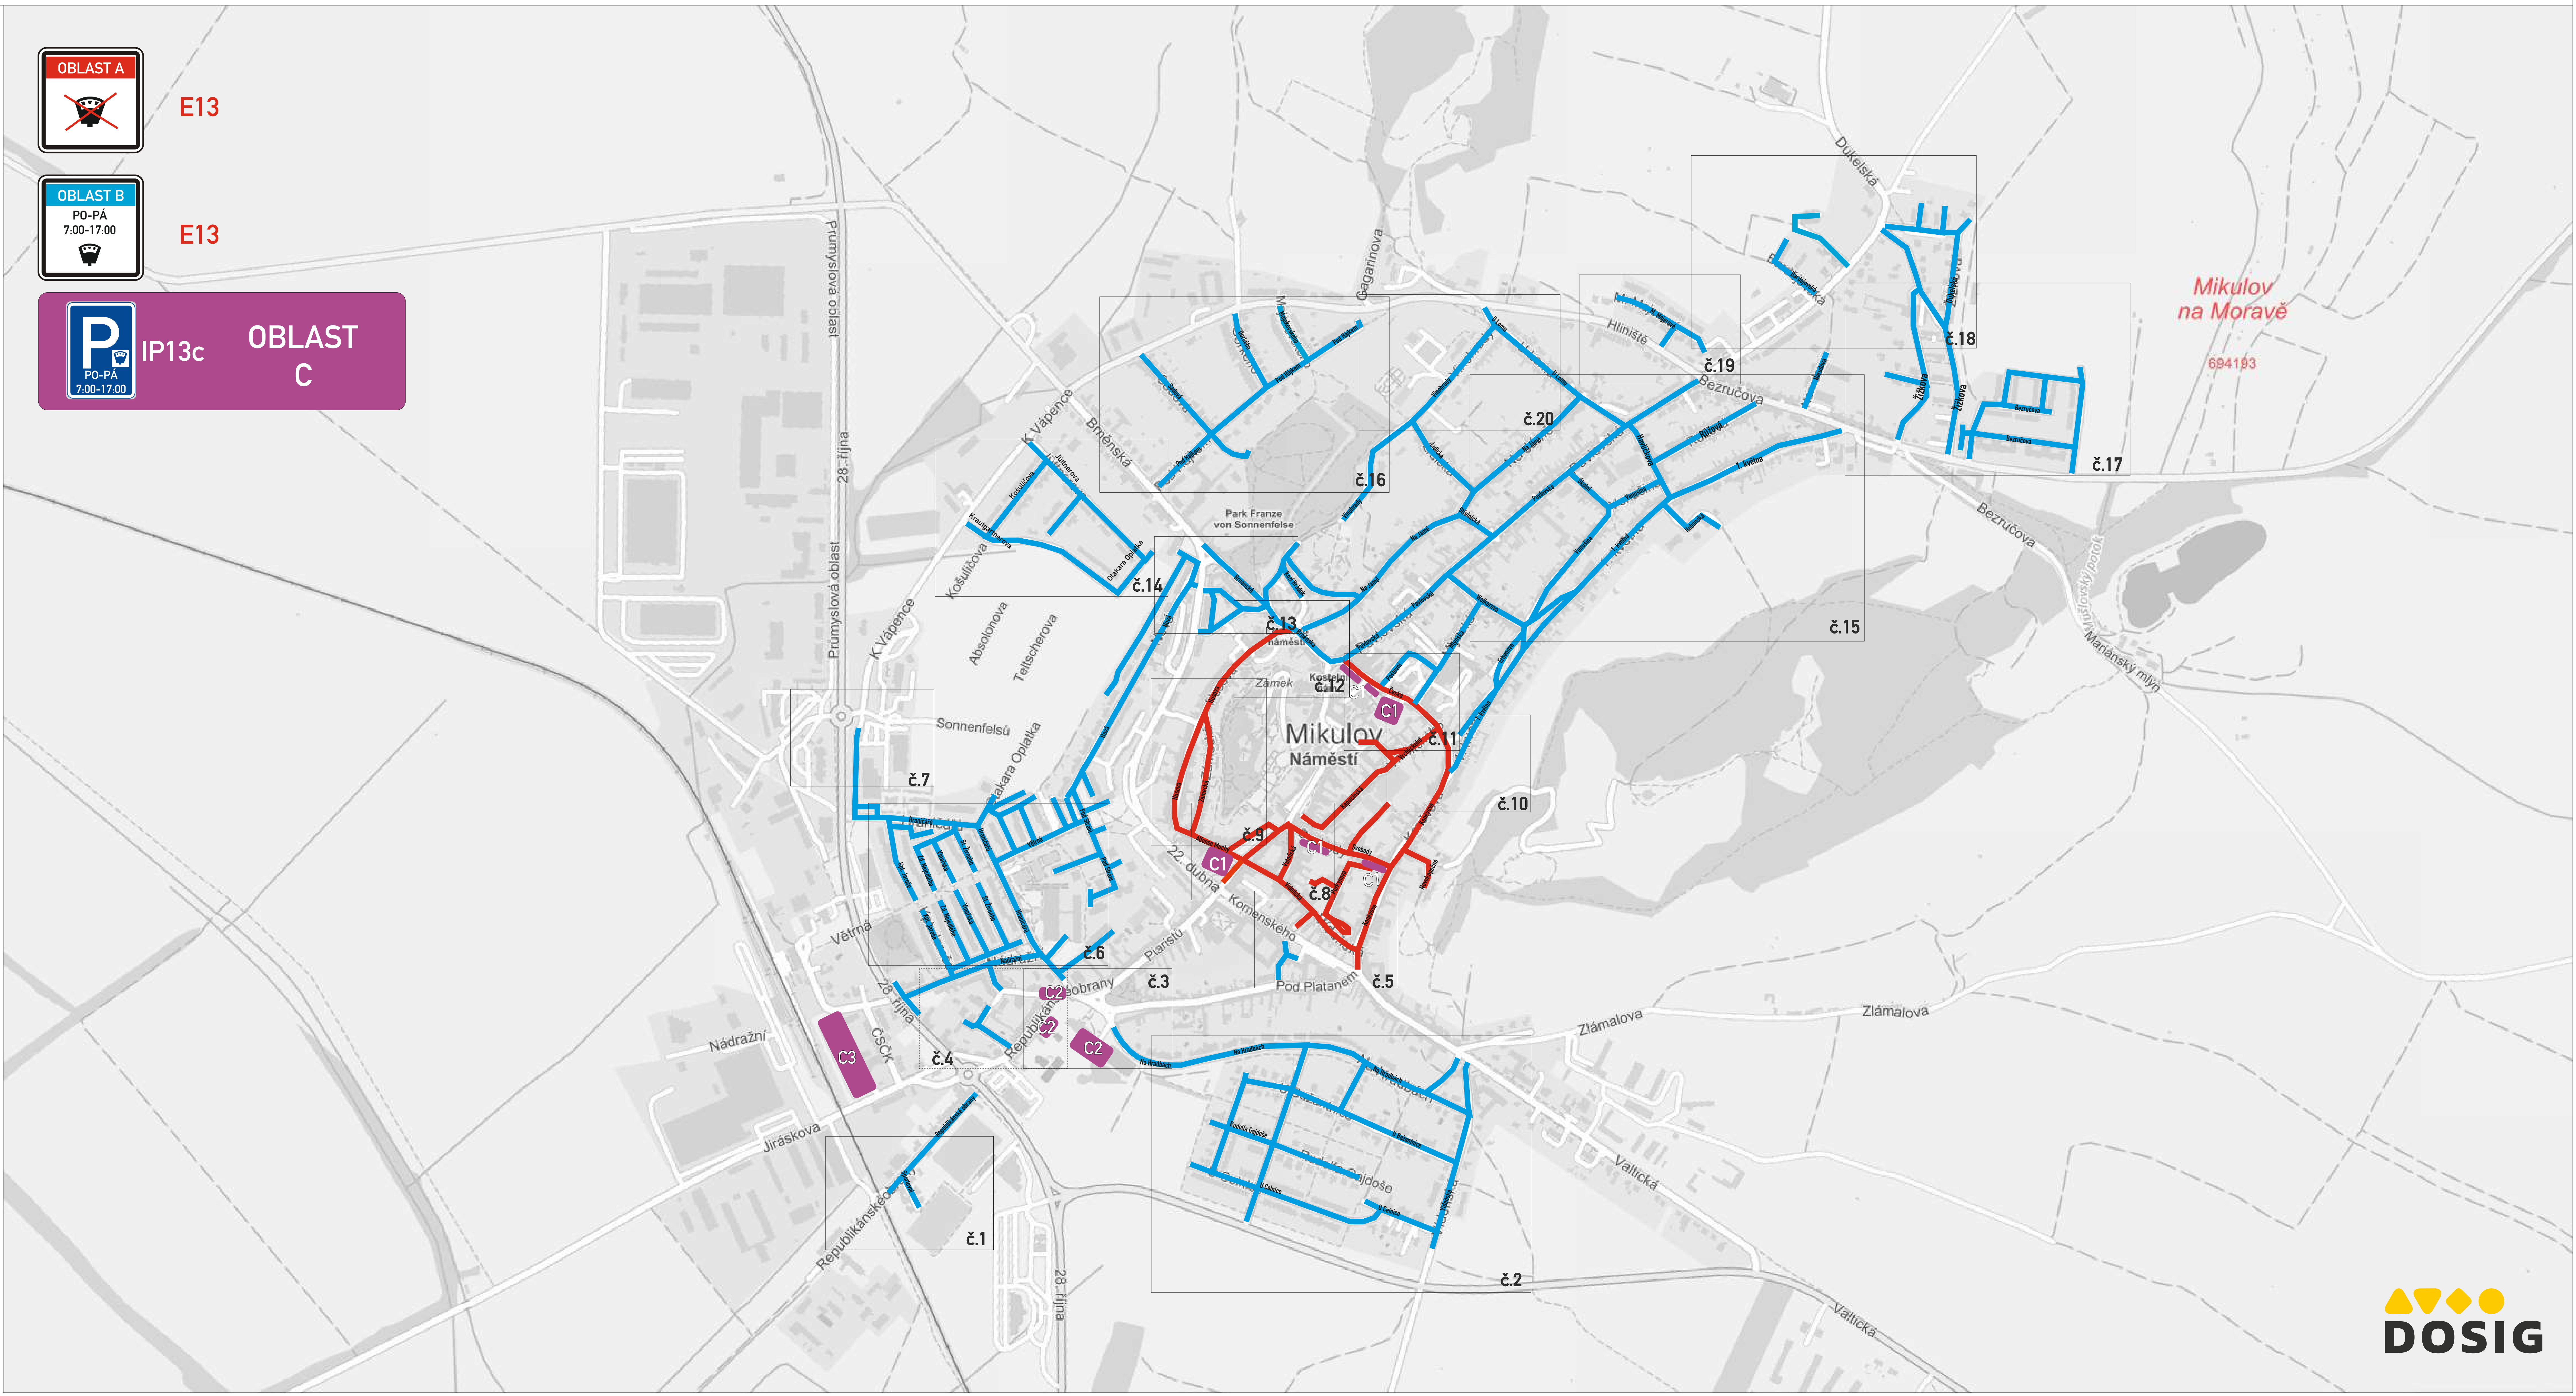

Seznam ulic dle oblastí

OBLAST A

Alf. Muchy
 Česká
 Husova
 Kapucínská
 Koněvova
 Novokopečná
 Purkyňova
 Svobody
 Vídeňská
 Vrchlického
 Zámecká

OBLAST B

Bardějovská	Kpt. Jaroše
Bezručova	Lidická
Dukelská	Majakovského
Jüttnerova	Marie Majerové
Košuličova	Mlýnská
Krautgartnerova	Na Hradbách
Nerudova	Na Jámě
Rudolfa Gajdoše	Nádražní
U Celnice	Nová
1. května	Pod Hájkem
Brněnská	Pod Strání
Erbenova	Poštovní
Gorkého	Republikánské obrany
Habánská	Růžová
Havlíčková	Sadová
Hraničářů	Stanislava Živného
Kozí Hrádek	Střelnická

Školní
 U Bažantnice
 U Lomu
 U Staré brány
 Venušina
 Větrná
 Vídeňská
 Vinařská
 Vinohrady
 Wolkerova
 Zdeňka Nejedlého
 Žižkova

OBLAST C1

Parkoviště Česká
 část ul. Česká
 Parkoviště Komenského
 část ul. Svobody

OBLAST C2

Parkoviště Na Hradbách
 Parkoviště Rep. obrany
 Parkoviště Rep. obrany

OBLAST C3

Parkoviště Jiráskova

PARKOVACÍ SYSTÉM

E13

E13

OBLAST C

NÁHLED DOPRAVNÍHO ZNAČENÍ

IZ 8a

1500x1000

IZ 8b

1500x1000

E 13

500x500

E 13