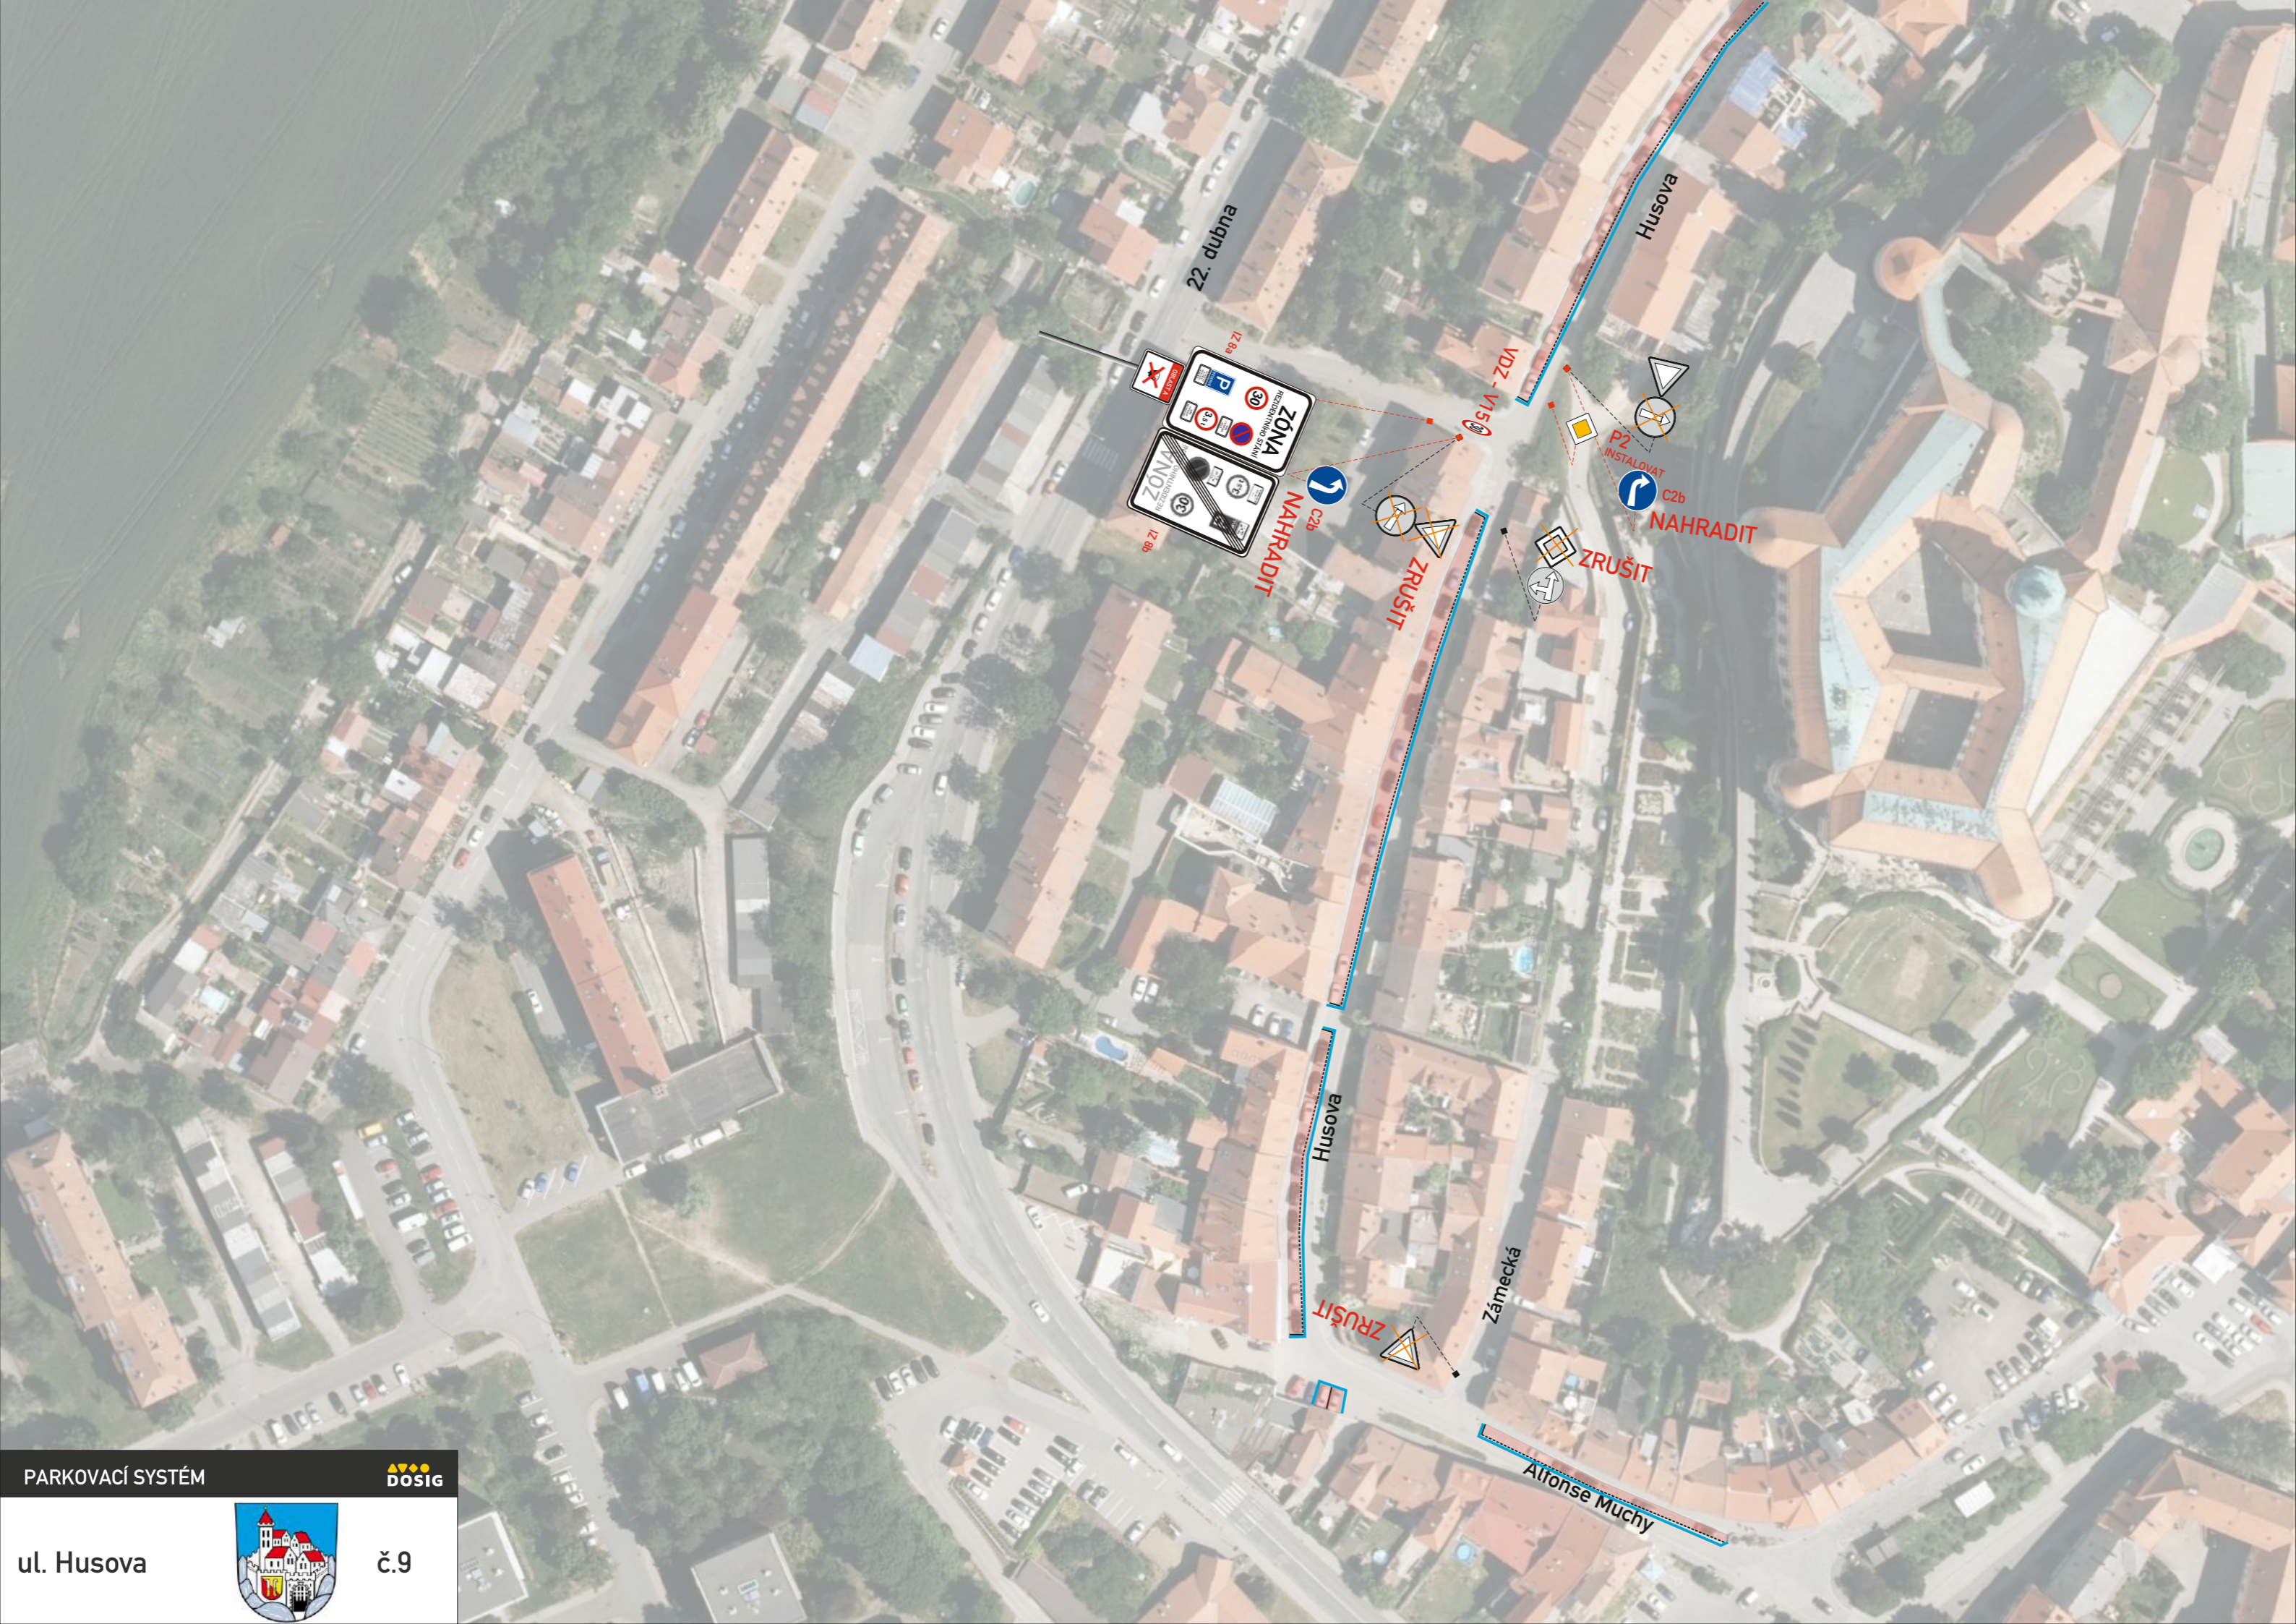

DOŠIG

PARKOVACÍ SYSTÉM

ul. Hraničářů

č.7

IP13c

22. dubna

Husova

Husova