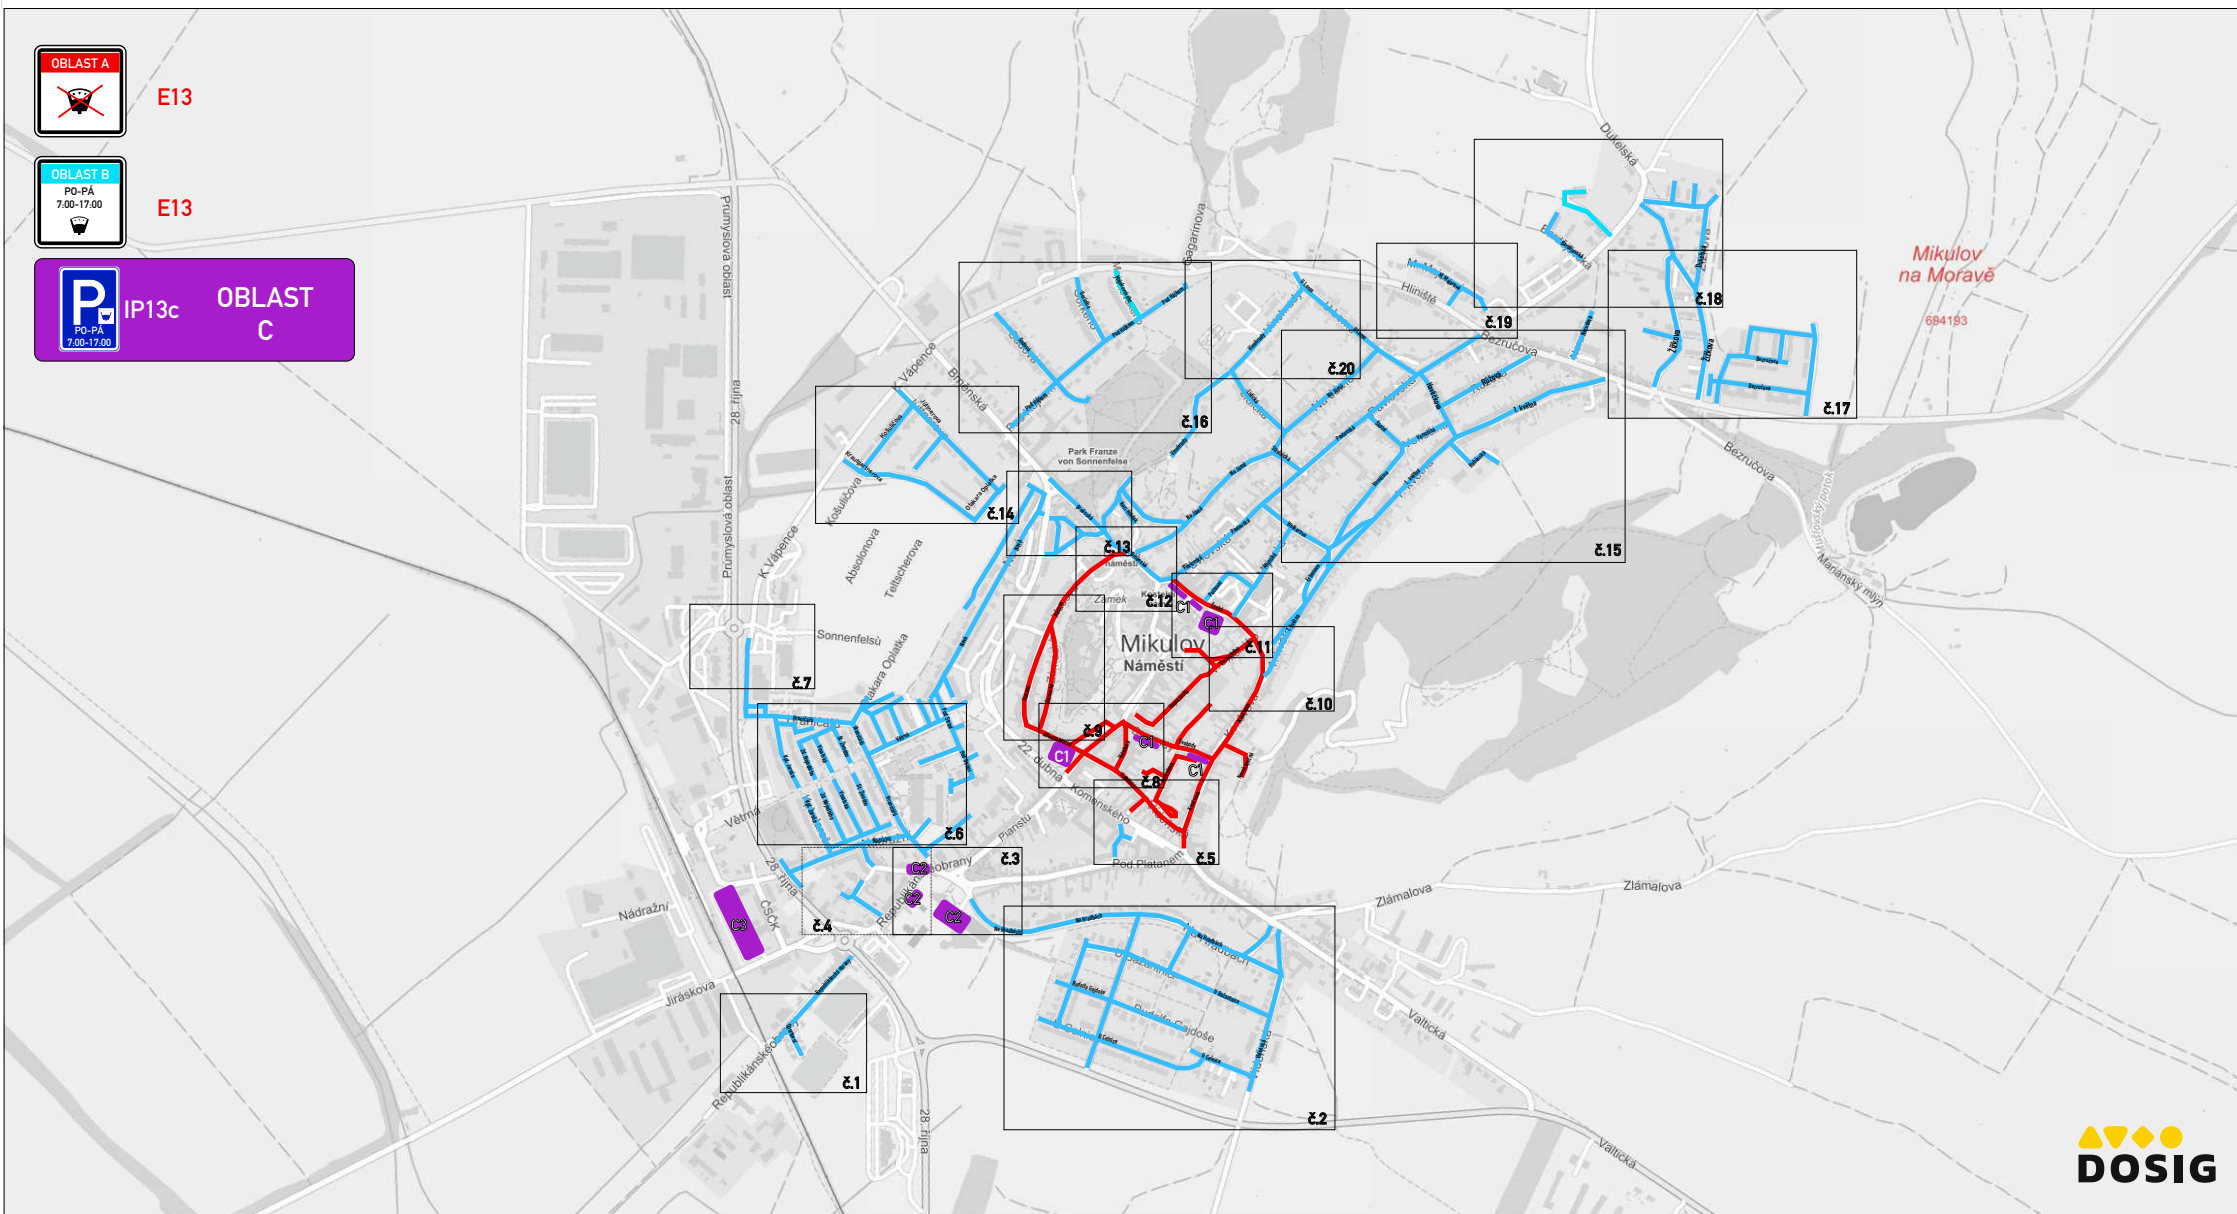

## NÁHLED DOPRAVNÍHO ZNAČENÍ

IZ 8a

1500x1000

IZ 8b

1500x1000

E 13

500x500

E 13